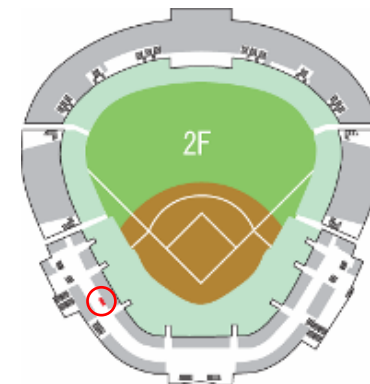

B0	B0
B0	B0

※イメージ

甲子園球場配置図

2カ所

1カ所

6カ所

<掲出対象日>

3-4月							APRIL	
月	火	水	木	金	土	日		
31	1	2	3	4	5	6		
	中日	中日	中日					
7	8	9	10	11	12	13		
	DeNA	DeNA	DeNA	巨人	巨人	巨人		
14	15	16	17	18	19	20		
				ヤクルト	ヤクルト	ヤクルト		
21	22	23	24	25	26	27		
28	29	30						
	広島	広島						