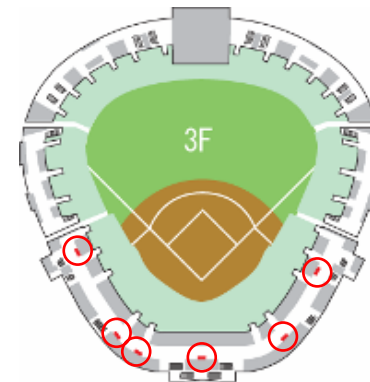

B0	B0
B0	B0

※イメージ

甲子園球場配置図

2カ所

1カ所

6カ所

<掲出対象日>

3-4月							APRIL	
月	火	水	木	金	土	日		
31	1	2	3	4	5	6		
	中日	中日	中日					
7	8	9	10	11	12	13		
	DeNA	DeNA	DeNA	巨人	巨人	巨人		
14	15	16	17	18	19	20		
				ヤクルト	ヤクルト	ヤクルト		
21	22	23	24	25	26	27		
28	29	30						
	広島	広島						