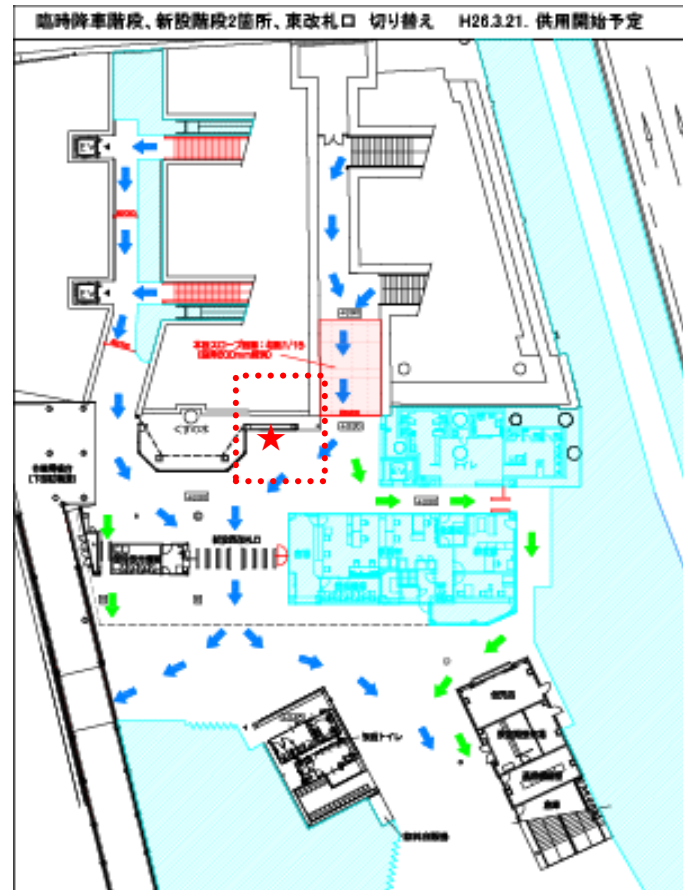

阪神甲子園駅 西改札内 デジタルサイネージ

設置予定

イメージ図

甲子園駅 西改札

スタート: 月曜日

面数	画面サイズ	設定枠数			放映時間	放映保障回数	放映期間	料金(消費税別)	
		枠数	秒/枠	ロール				春高校野球期間	30,000
1	60インチ縦型 ×6	24	15	6分	6:00~24:00	1,130回以上	1週間	夏高校野球期間	40,000
								その他期間	20,000

・掲出基準 阪神電鉄広告基準に準ずる