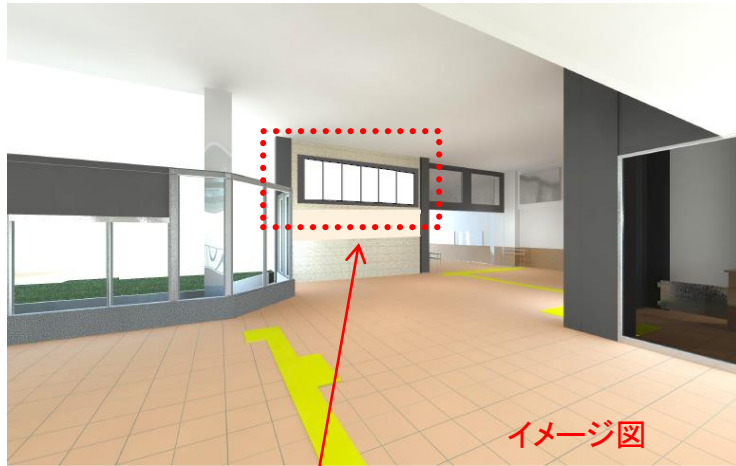

阪神甲子園駅 西改札内 デジタルサイネージ

設置予定

イメージ図

甲子園駅 西改札

スタート: 月曜日

面数	画面サイズ	設定枠数			放映時間	放映保障回数	放映期間	料金(消費税別)	
		枠数	秒/枠	ロール				春高校野球期間	30,000
1	60インチ縦型 ×6	24	15	6分	6:00~24:00	1,130回以上	1週間	夏高校野球期間	40,000
								その他期間	20,000

・掲出基準 阪神電鉄広告基準に準ずる