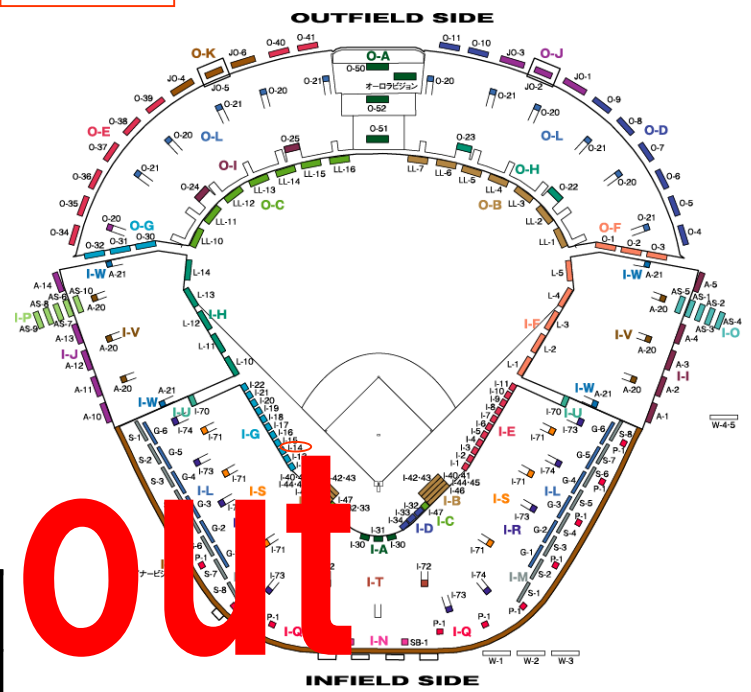

御中

阪神甲子園球場

広告看板のご案内

HANSHIN KOSHIEEN STADIUM

HANSHIN KOSHUEN STADIUM

3塁側内野アルプス 3階ハッチ 3面セット (A-20)

Sold out

掲出場所	3塁側内野アルプス 3階ハッチ 3面セット
サイズ	H1300mm×W1800mm
仕様	出カシート貼り (カラー表示可)
契約期間 (対象試合)	2016年4月1日～2017年1月31日 タイガース主催セ・リーグ公式戦及び春・夏高校野球 ※クライマックスシリーズ・日本シリーズは除く
広告料金	3,000,000円 (税別)
製作費一式	200,000円 (税別)
備考	事前クライアント・デザイン審査 (完全データ支給)

HANSHIN KOSHUEN STADIUM

3塁側内野フェンスカメラマン席 (I-14)

掲出位置図

Sold out

掲出場所	3塁側内野フェンスカメラマン席
サイズ	H370mm×W3300mm
仕様	シート貼り (指定色)
契約期間 (対象試合)	2016年4月1日～2017年1月31日 タイガース主催セ・リーグ公式戦及び春・夏高校野球 ※クライマックスシリーズ・日本シリーズは除く
広告料金	9,000,000円 (税別)
製作費一式	100,000円 (税別) ※毎年、貼り替えが必要になります。
備考	事前クライアント・デザイン審査 (完全データ支給)

テレビ画像 2015.6.3 ロッテ戦