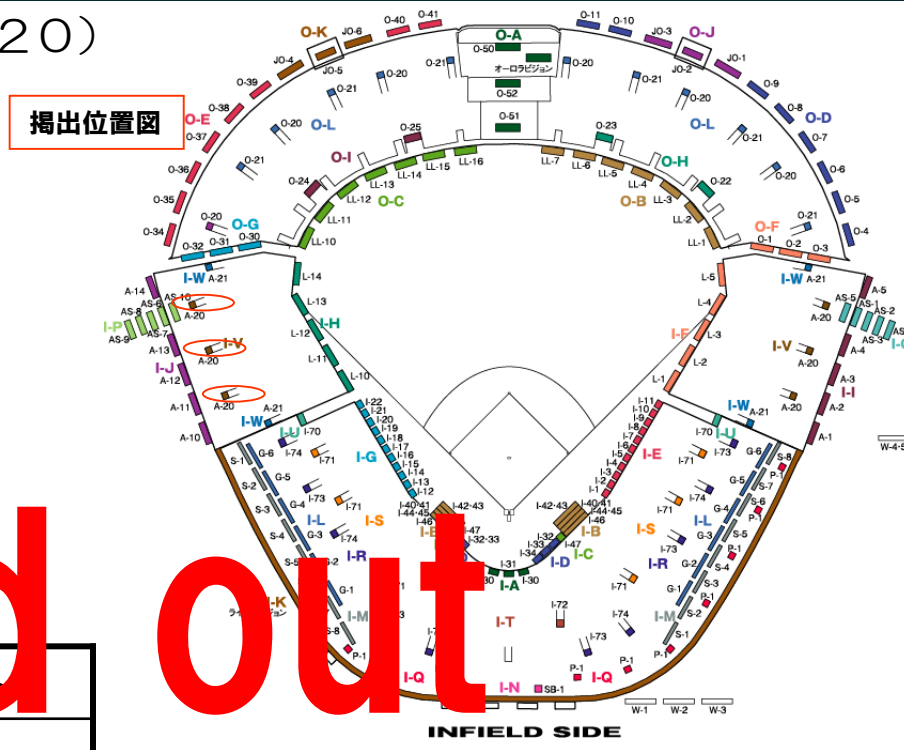

御中

阪神甲子園球場

広告看板のご案内

HANSHIN KOSHIEEN STADIUM

HANSHIN KOSHUEN STADIUM

3塁側内野アルプス 3階ハッチ 3面セット (A-20)

Sold out

掲出場所	3塁側内野アルプス 3階ハッチ 3面セット
サイズ	H1300mm×W1800mm
仕様	出カシート貼り (カラー表示可)
契約期間 (対象試合)	2016年4月1日～2017年1月31日 タイガース主催セ・リーグ公式戦及び春・夏高校野球 ※クライマックスシリーズ・日本シリーズは除く
広告料金	3,000,000円 (税別)
製作費一式	200,000円 (税別)
備考	事前クライアント・デザイン審査 (完全データ支給)

HANSHIN KOSHUEN STADIUM

3塁側内野フェンスカメラマン席 (I-14)

掲出位置図

Sold out

掲出場所	3塁側内野フェンスカメラマン席
サイズ	H370mm×W3300mm
仕様	シート貼り (指定色)
契約期間 (対象試合)	2016年4月1日～2017年1月31日 タイガース主催セ・リーグ公式戦及び春・夏高校野球 ※クライマックスシリーズ・日本シリーズは除く
広告料金	9,000,000円 (税別)
製作費一式	100,000円 (税別) ※毎年、貼り替えが必要になります。
備考	事前クライアント・デザイン審査 (完全データ支給)

テレビ画像 2015.6.3 ロッテ戦