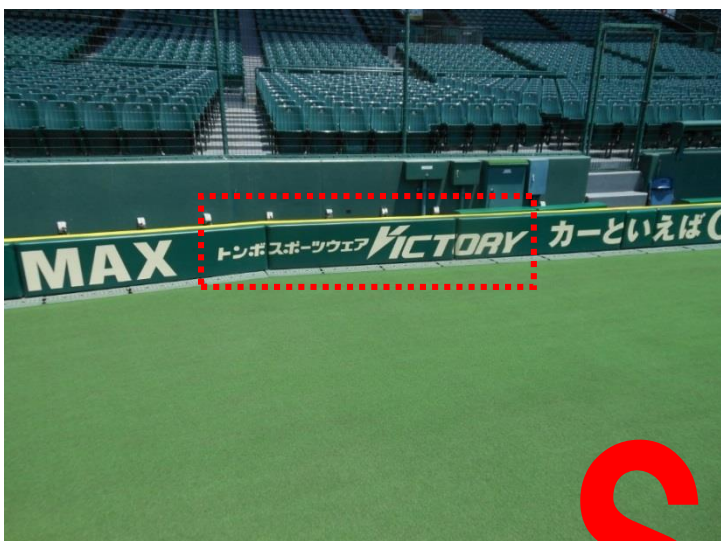

御中

阪神甲子園球場

広告看板のご案内

HANSHIN KOSHIEEN STADIUM

HANSHIN KOSHUEN STADIUM

3塁側内野アルプス 3階ハッチ 3面セット (A-20)

Sold out

掲出場所	3塁側内野アルプス 3階ハッチ 3面セット
サイズ	H1300mm×W1800mm
仕様	出カシート貼り (カラー表示可)
契約期間 (対象試合)	2016年4月1日～2017年1月31日 タイガース主催セ・リーグ公式戦及び春・夏高校野球 ※クライマックスシリーズ・日本シリーズは除く
広告料金	3,000,000円 (税別)
製作費一式	200,000円 (税別)
備考	事前クライアント・デザイン審査 (完全データ支給)

HANSHIN KOSHUEN STADIUM

3塁側内野フェンスカメラマン席 (I-14)

掲出位置図

Sold out

掲出場所	3塁側内野フェンスカメラマン席
サイズ	H370mm×W3300mm
仕様	シート貼り (指定色)
契約期間 (対象試合)	2016年4月1日～2017年1月31日 タイガース主催セ・リーグ公式戦及び春・夏高校野球 ※クライマックスシリーズ・日本シリーズは除く
広告料金	9,000,000円 (税別)
製作費一式	100,000円 (税別) ※毎年、貼り替えが必要になります。
備考	事前クライアント・デザイン審査 (完全データ支給)

テレビ画像 2015.6.3 ロッテ戦