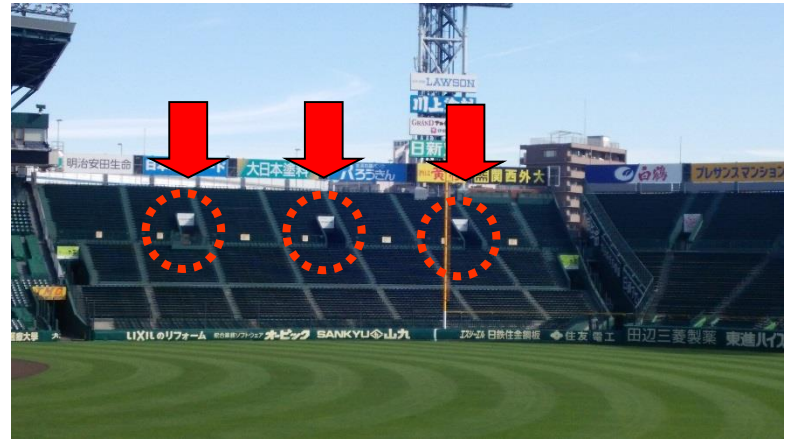

御中

阪神甲子園球場

広告看板のご案内

HANSHIN KOSHIEEN STADIUM

HANSHIN KOSHUEN STADIUM

3塁側内野アルプス 3階ハッチ 3面セット (A-20)

Sold out

掲出場所	3塁側内野アルプス 3階ハッチ 3面セット
サイズ	H1300mm×W1800mm
仕様	出カシート貼り (カラー表示可)
契約期間 (対象試合)	2016年4月1日～2017年1月31日 タイガース主催セ・リーグ公式戦及び春・夏高校野球 ※クライマックスシリーズ・日本シリーズは除く
広告料金	3,000,000円 (税別)
製作費一式	200,000円 (税別)
備考	事前クライアント・デザイン審査 (完全データ支給)

HANSHIN KOSHUEN STADIUM

3塁側内野フェンスカメラマン席 (I-14)

掲出位置図

Sold out

掲出場所	3塁側内野フェンスカメラマン席
サイズ	H370mm×W3300mm
仕様	シート貼り (指定色)
契約期間 (対象試合)	2016年4月1日～2017年1月31日 タイガース主催セ・リーグ公式戦及び春・夏高校野球 ※クライマックスシリーズ・日本シリーズは除く
広告料金	9,000,000円 (税別)
製作費一式	100,000円 (税別) ※毎年、貼り替えが必要になります。
備考	事前クライアント・デザイン審査 (完全データ支給)

テレビ画像 2015.6.3 ロッテ戦