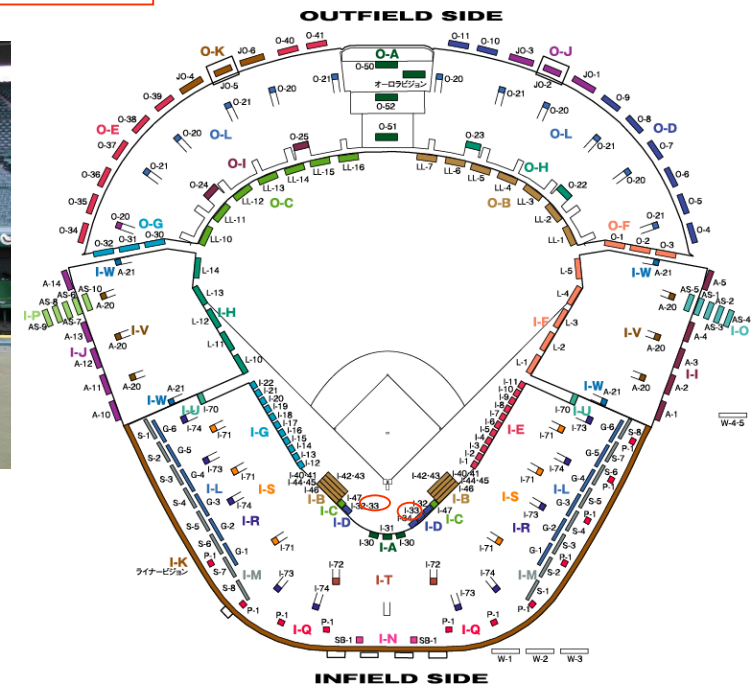

御中

阪神甲子園球場

広告看板のご案内

HANSHIN KOSHIEEN STADIUM

HANSHIN KOSHIEEN STADIUM

コントロールルームひさし1・3塁 2面セット (1-33)

掲出位置図

1塁側

3塁側

掲出場所	コントロールルームひさし 1・3塁
サイズ	1塁側H300mm×W2,200mm 3塁側H300mm×W1,800mm
仕様	シート貼り (指定色)
契約期間 (対象試合)	2016年タイガース主催セ・リーグ公式戦 ※春夏高校野球・クライマックスシリーズ・日本シリーズ は除く
広告料金	10,000,000円 (税別)
製作費一式	100,000円 (税別) ※毎年、貼り替えが必要になります。
備考	事前クライアント・デザイン審査 (完全データ支給)

テレビ画像

2015.4.8 ベイスターズ戦
(一塁側コントロールルームひさし)

HANSHIN KOSHIEEN STADIUM

室内練習場連絡橋側面 2面セット (W-4)

掲出位置図

北面

南面

掲出場所	室内練習場連絡橋側面 2面セット
サイズ	H1 180mm×W7900mm
仕様	出カシート貼り (カラー表示可)
契約期間 (対象試合)	2016年4月1日～2017年1月31日 タイガース主催セ・リーグ公式戦及び春・夏高校野球 ※クライマックスシリーズ・日本シリーズは除く
広告料金	2,000,000円 (税別)
製作費一式	700,000円 (税別)
備考	要事前クライアント・デザイン審査 (完全データ支給) ※意匠は、文字やロゴなどを表示しない部分を余白として40%程度設ける。(西宮市景観形成基準)