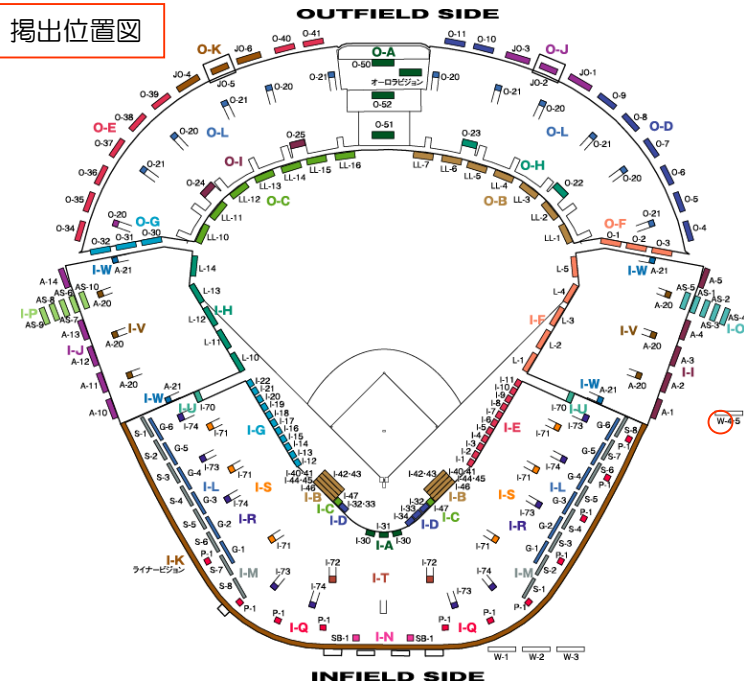

御中

阪神甲子園球場

広告看板のご案内

HANSHIN KOSHIEEN STADIUM

HANSHIN KOSHIEEN STADIUM

コントロールルームひさし1・3塁 2面セット (1-33)

掲出位置図

1塁側

3塁側

掲出場所	コントロールルームひさし 1・3塁
サイズ	1塁側H300mm×W2,200mm 3塁側H300mm×W1,800mm
仕様	シート貼り (指定色)
契約期間 (対象試合)	2016年タイガース主催セ・リーグ公式戦 ※春夏高校野球・クライマックスシリーズ・日本シリーズ は除く
広告料金	10,000,000円 (税別)
製作費一式	100,000円 (税別) ※毎年、貼り替えが必要になります。
備考	事前クライアント・デザイン審査 (完全データ支給)

テレビ画像

2015.4.8 ベイスターズ戦
(一塁側コントロールルームひさし)

HANSHIN KOSHIEEN STADIUM

室内練習場連絡橋側面 2面セット (W-4)

掲出位置図

北面

南面

掲出場所	室内練習場連絡橋側面 2面セット
サイズ	H1 180mm×W7900mm
仕様	出カシート貼り (カラー表示可)
契約期間 (対象試合)	2016年4月1日～2017年1月31日 タイガース主催セ・リーグ公式戦及び春・夏高校野球 ※クライマックスシリーズ・日本シリーズは除く
広告料金	2,000,000円 (税別)
製作費一式	700,000円 (税別)
備考	要事前クライアント・デザイン審査 (完全データ支給) ※意匠は、文字やロゴなどを表示しない部分を余白として40%程度設ける。(西宮市景観形成基準)