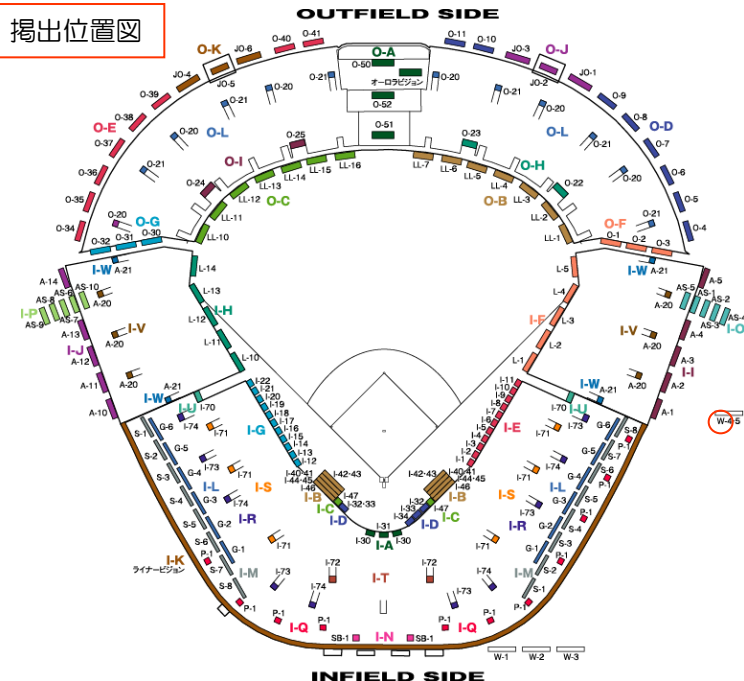

御中

阪神甲子園球場

広告看板のご案内

HANSHIN KOSHIEEN STADIUM

HANSHIN KOSHIEEN STADIUM

コントロールルームひさし1・3塁 2面セット (1-33)

掲出位置図

1塁側

3塁側

Sold out

掲出場所	コントロールルームひさし 1・3塁
サイズ	1塁側H300mm×W1,800mm 3塁側H300mm×W1,800mm
仕様	シート貼り (指定色)
契約期間 (対象試合)	2016年タイガース主催セ・リーグ公式戦 ※春夏高校野球・クライマックスシリーズ・日本シリーズ は除く
広告料金	10,000,000円 (税別)
製作費一式	100,000円 (税別) ※毎年、貼り替えが必要になります。
備考	事前クライアント・デザイン審査 (完全データ支給)

テレビ画像

2015.4.8 ベイスターズ戦
(一塁側コントロールルームひさし)

HANSHIN KOSHIEEN STADIUM

室内練習場連絡橋側面 2面セット (W-4)

掲出位置図

北面

南面

掲出場所	室内練習場連絡橋側面 2面セット
サイズ	H1 180mm×W7900mm
仕様	出カシート貼り (カラー表示可)
契約期間 (対象試合)	2016年4月1日～2017年1月31日 タイガース主催セ・リーグ公式戦及び春・夏高校野球 ※クライマックスシリーズ・日本シリーズは除く
広告料金	2,000,000円 (税別)
製作費一式	700,000円 (税別)
備考	要事前クライアント・デザイン審査 (完全データ支給) ※意匠は、文字やロゴなどを表示しない部分を余白として40%程度設ける。(西宮市景観形成基準)