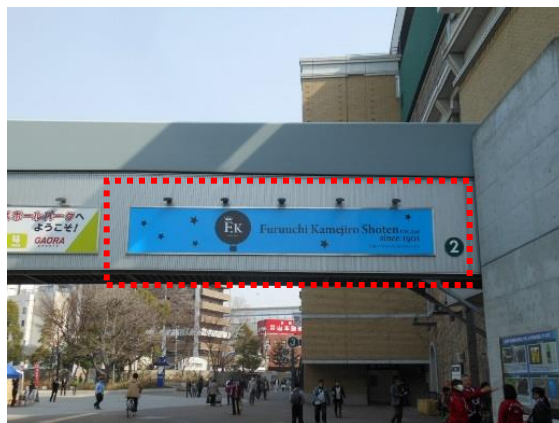

御中

阪神甲子園球場

広告看板のご案内

HANSHIN KOSHIEEN STADIUM

HANSHIN KOSHIEEN STADIUM

コントロールルームひさし1・3塁 2面セット (1-33)

掲出位置図

1塁側

3塁側

Sold out

掲出場所	コントロールルームひさし 1・3塁
サイズ	1塁側H300mm×W1,800mm 3塁側H300mm×W1,800mm
仕様	シート貼り (指定色)
契約期間 (対象試合)	2016年タイガース主催セ・リーグ公式戦 ※春夏高校野球・クライマックスシリーズ・日本シリーズ は除く
広告料金	10,000,000円 (税別)
製作費一式	100,000円 (税別) ※毎年、貼り替えが必要になります。
備考	事前クライアント・デザイン審査 (完全データ支給)

テレビ画像

2015.4.8 ベイスターズ戦
(一塁側コントロールルームひさし)

HANSHIN KOSHIEEN STADIUM

室内練習場連絡橋側面 2面セット (W-4)

掲出位置図

北面

南面

掲出場所	室内練習場連絡橋側面 2面セット
サイズ	H1 180mm×W7900mm
仕様	出カシート貼り (カラー表示可)
契約期間 (対象試合)	2016年4月1日～2017年1月31日 タイガース主催セ・リーグ公式戦及び春・夏高校野球 ※クライマックスシリーズ・日本シリーズは除く
広告料金	2,000,000円 (税別)
製作費一式	700,000円 (税別)
備考	要事前クライアント・デザイン審査 (完全データ支給) ※意匠は、文字やロゴなどを表示しない部分を余白として40%程度設ける。(西宮市景観形成基準)