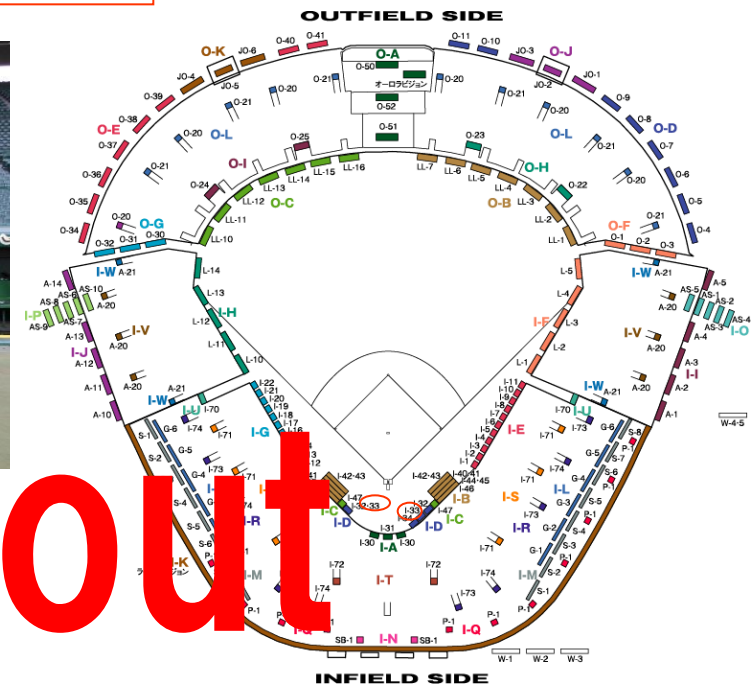

御中

阪神甲子園球場

広告看板のご案内

HANSHIN KOSHIEEN STADIUM

HANSHIN KOSHIEEN STADIUM

コントロールルームひさし1・3塁 2面セット (1-33)

掲出位置図

1塁側

3塁側

Sold out

掲出場所	コントロールルームひさし 1・3塁
サイズ	1塁側H300mm×W1,800mm 3塁側H300mm×W1,800mm
仕様	シート貼り (指定色)
契約期間 (対象試合)	2016年タイガース主催セ・リーグ公式戦 ※春夏高校野球・クライマックスシリーズ・日本シリーズ は除く
広告料金	10,000,000円 (税別)
製作費一式	100,000円 (税別) ※毎年、貼り替えが必要になります。
備考	事前クライアント・デザイン審査 (完全データ支給)