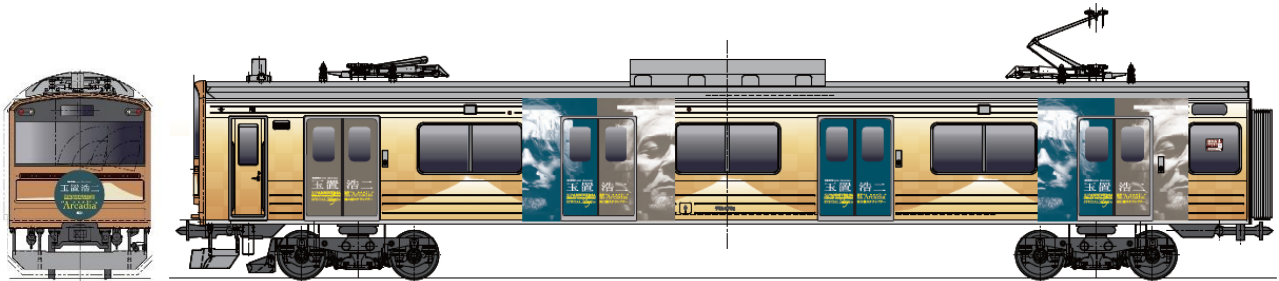

NEWS RELEASE

2022年4月25日(月) 12:00 リリース

富士山麓電気鉄道にて「玉置浩二×オーケストラ 河口湖ステラシアター公演」 特別ラッピング列車の運行決定！

6月11日(土)・12日(日)に河口湖ステラシアターで開催される玉置浩二のオーケストラ公演「阪急交通社 presents billboard classics 玉置浩二 35th ANNIVERSARY LEGENDARY SYMPHONIC CONCERT 2022 “Arcadia -理想郷-” Special 2 days in 河口湖ステラシアター」にあわせ、ビルボードジャパン(株式会社阪神コンテンツリンク)(本社:大阪市福島区)と、富士急行線を運営する富士山麓電気鉄道株式会社(本社:山梨県南都留郡富士河口湖町船津)のコラボレーション企画として、公演ビジュアルを施した特別ラッピング列車が5月11日(水)から、富士急行線「大月駅」⇄「河口湖駅」間で運行されることが決まった。列車は富士急行開業90周年記念の特別車両をベースにした3両編成で、世界遺産の雄大な「富士山」と玉置浩二のビジュアルを組み合わせたデザインとなっている。運行時刻については、運行日の2日前を目途に富士山麓電気鉄道ホームページのお知らせ欄で発表する。

なお、本公演は、玉置浩二ソロデビュー35周年と安全地帯40周年にあたる今年、2月26日東京国際フォーラム公演を皮切りに全国8都市14公演で開催されているオーケストラツアーのファイナルを飾る特別公演となる。

▲玉置浩二公演ビジュアルを施した特別ラッピング列車 車体デザイン

※画像はイメージです。

【ラッピング電車】

- 運行期間：2022年5月11日(水)～2022年6月12日(日) ※予定
- 運行計画：普通列車を中心に運行
※当日の運行状況により、運行計画が変更となる場合がございます。