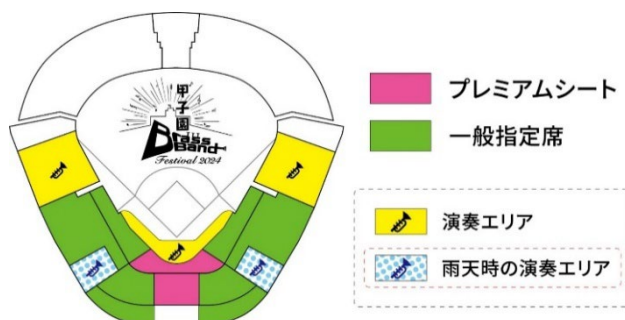

この度、追加出場校として、智辯学園和歌山高等学校、箕面自由学園高等学校、龍谷大学付属平安高等学校の出場が決定し、**昨年を超える全10校の出場校が出揃いました。**野球応援だけでなく、マーチングやチアリーダーディングなど、各校それぞれの特色を活かした魅力あるパフォーマンスに是非ご期待ください。

また、プレミアムシート特典グッズが「限定オリジナルトートバッグ」に決定しました。全10校の出場校名が入った、プレミアムシートご購入者様限定のオリジナルトートバッグです。ここでしか手に入らない限定グッズを手し、最高のお席で最高のパフォーマンスをお楽しみください。

<プレミアムシート特典グッズ「限定オリジナルトートバッグ」>

デザイン：全10校の出場校名が入った  
限定オリジナルトートバッグ

素材：コットン

サイズ：W480×H400×D150 mm

受取方法：当日ご入場後、7・8号門上（場内2階）の  
特典グッズ引換所までお越しください。

※開場時間～開演1時間後まで引取可能

※写真はイメージです。デザインは変更になる場合があります。

<ビジュアルイメージ>

## <甲子園ブラスバンドフェスティバル 2024 公演概要>

- ・公演名：～阪神甲子園球場100周年記念事業～「甲子園ブラスバンドフェスティバル2024」
- ・日時：6月16日（日）開場 12:00 / 開演 14:00
- ・会場：阪神甲子園球場
  - ※アルプススタンド及びグラウンド内ファウルゾーンでの演奏を予定しています。
  - ただし、雨天等の影響により演奏エリアを内野スタンド上段等に変更する場合があります。
  - ※荒天の場合は、公演を中止する場合があります。
- ・出場校：愛知工業大学名電高等学校、尼崎市立尼崎高等学校、近江高等学校、大阪府立淀川工科高等学校、四條畷学園高等学校、滝川第二高等学校、智辯学園高等学校、智辯学園和歌山高等学校、箕面自由学園高等学校、龍谷大学附属平安高等学校（五十音順） 計10校
- ・チケット価格：
  - プレミアムシート（特典「限定オリジナルトートバッグ」付き）5,900円（税込）
  - 一般指定席 3,900円 / 小学生・中学生 1,000円（税込）
  - ※全席指定となります。（内野スタンド）
  - ※未就学のお子様は大人1名につき1名までひざ上に限り無料です。
  - ただし、お席が必要な場合は別途チケットが必要です。
  - ※演奏エリアが内野スタンド上段等に変更となった場合でも、チケットの変更・払い戻しはできません。あらかじめご了承ください。